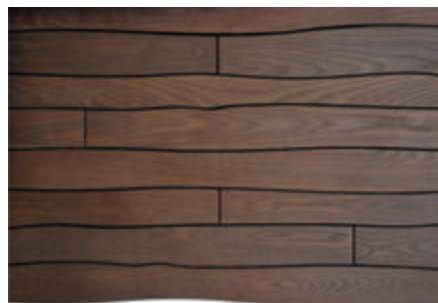

1 KLASA
JAKOŚCI

GWARANCJA
PRODUCENTA

EKO

THERMORY BY BOLEFLOOR

Thermory by Bolefloor to intrygujące rozwiązanie tarasowe bazujące na 6 kształtach desek, które idealnie pasują do siebie tworząc nieskończony wzór o niezwykle naturalnym wyglądzie.

Thermory by Bolefloor łączy w sobie stabilność, trwałość i głęboką barwę modyfikowanego termicznie jesionu amerykańskiego z oryginalnym kształtem Bolefloor. Osiągnięty efekt jest wprost oszałamiający!

GONT THERMORY

Gont wykonany z **Thermory thermo jesionu** dzięki intensywnej teksturze i wyeksponowanym słojom drewna stanowi modny materiał do wykończenia ścian we wnętrzach jak i na zewnątrz budynków.

Gonty dostępne są zarówno w systemie szybkiego montażu PacSystem jak i tradycyjnych deszczulek tworząc oryginalny efekt końcowy.