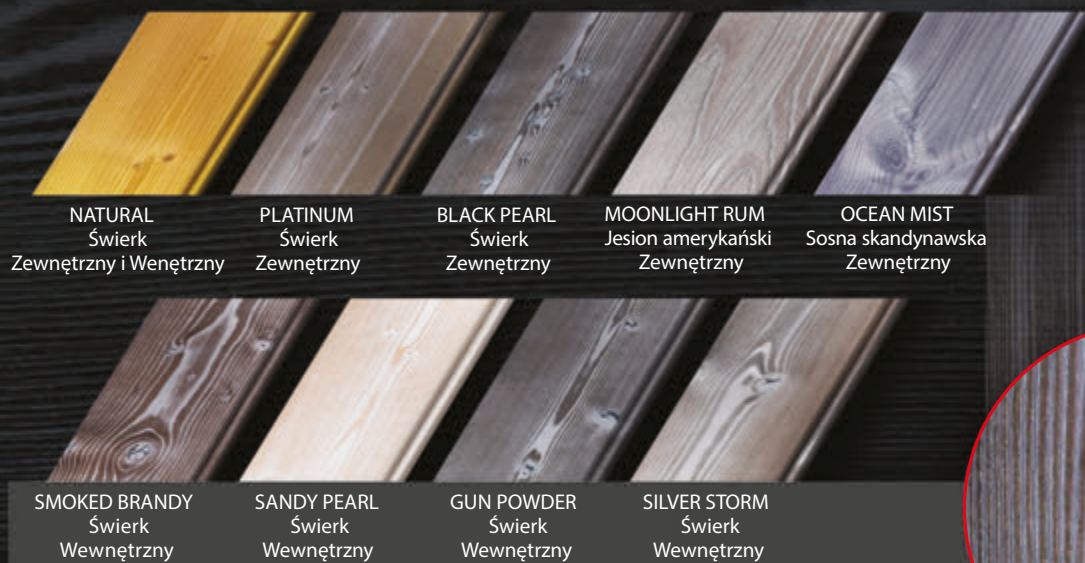

Drift daje Ci możliwość uzyskania rustykalnego, srebrnego wykończenia, na które musiałbyś czekać latami. Ponieważ wiesz co? Czasami cnota jest przereklamowana.

Oprócz modyfikowanego jesionu i sosny do produkcji serii Drift stosuje się modyfikowany świerk, w celu stworzenia oszałamiającego produktu z 25+ odpornością na biodegradację.