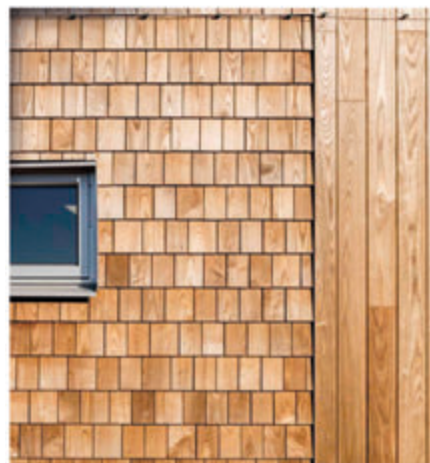

GONT THERMORY

Gont wykonany z **Thermory thermo jesionu** dzięki intensywnej teksturze i wyeksponowanym słojom drewna stanowi modny materiał do wykończenia ścian we wnętrzach jak i na zewnątrz budynków.

Gonty dostępne są zarówno w systemie szybkiego montażu PacSystem jak i tradycyjnych deszczulek tworząc oryginalny efekt końcowy.